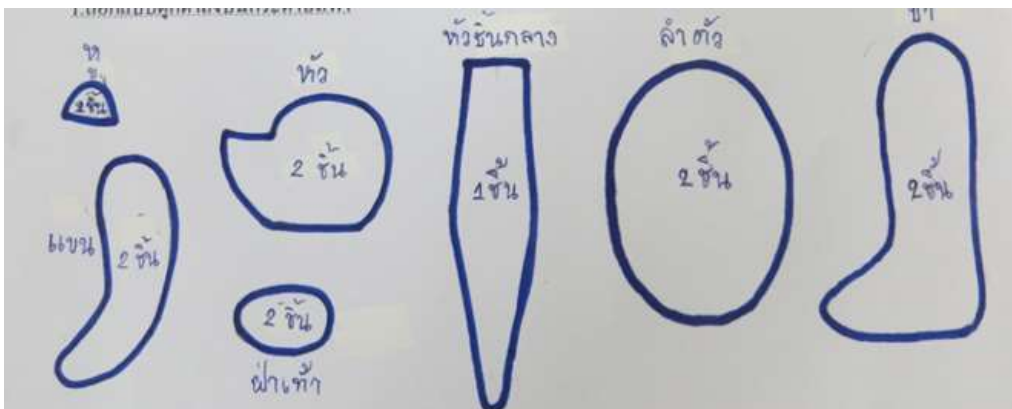

UPCYCLE

สร้างมูลค่าให้วัสดุเหลือใช้ด้วยการออกแบบ

ชื่อผลงาน Bear Blue

ชื่อเจ้าของผลงาน/ทีมงาน/หน่วยงาน

นางภาลินี คุ่มตะโก

หอผู้ป่วยอายุรกรรมหญิงสามัญ ๒ โทร. ๑๑๔๓๐-๑๑๔๓๑

การใช้งาน

ใช้สำหรับแขวนกระเป๋า / พวงกุญแจ

วัสดุเหลือใช้

กระดาษห่อ Set (สีฟ้า) กระดุม โบว์เหลือใช้ โยโฟลีสเตออร์

กระบวนการผลิต

๑.สร้างแบบตุ๊กตาบนกระดาษ และลอกลงบนกระดาษห่อ Set (สีฟ้า)

๒.ตัดกระดาษสีฟ้าที่ลอกแล้วนำมาเย็บเป็นส่วนต่างๆ เช่น หัว ลำตัว แขน ขา หู

๒.เมื่อได้ส่วนประกอบต่างๆครบ นำมาเย็บเป็นหมี่