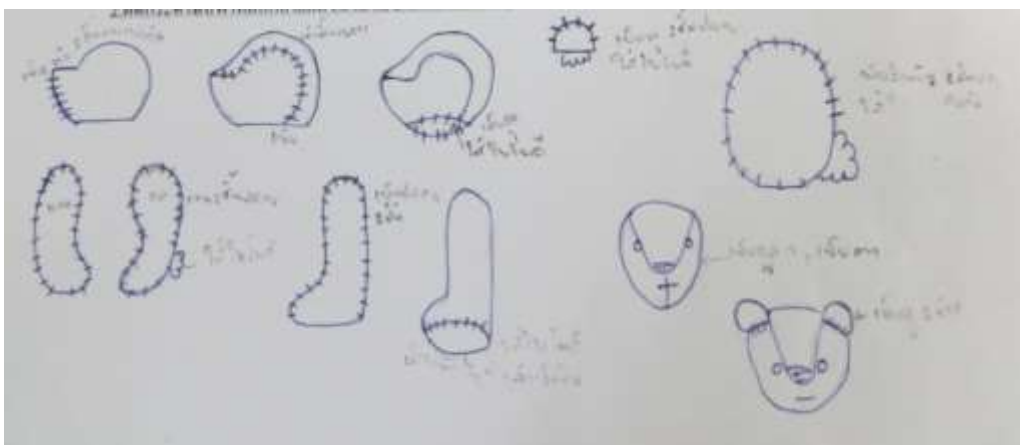

วัสดุเหลือใช้

กระดาษห่อ Set (สีฟ้า) กระดุม โบว์เหลือใช้ โยโฟลีสเตออร์

กระบวนการผลิต

๑.สร้างแบบตุ๊กตาบนกระดาษ และลอกลงบนกระดาษห่อ Set (สีฟ้า)

๒.ตัดกระดาษสีฟ้าที่ลอกแล้วนำมาเย็บเป็นส่วนต่างๆ เช่น หัว ลำตัว แขน ขา หู

๒.เมื่อได้ส่วนประกอบต่างๆครบ นำมาเย็บเป็นหมี่